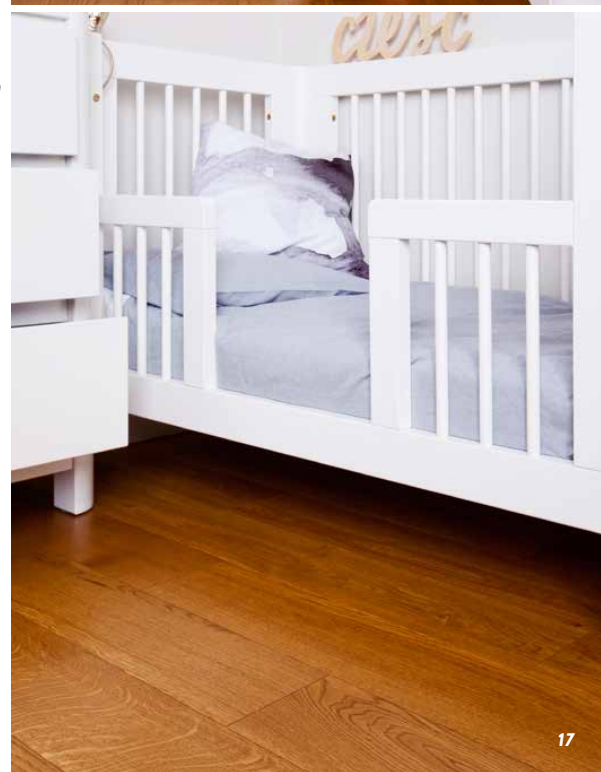

Możliwość montażu przewijaka z lewej lub prawej strony (łatwy demontaż).
Trzy pojemne szuflady na cichych, niewidocznych z zewnątrz prowadnicach z samodomykaczami.

KOMODA Z PRZEWIJAKIEM

materiał: **brzoza, MDF**

wym. komody: **H 914 x W 1050 x D 530 mm**

wym. przewijaka: **W 552 x D 760 mm**

PÓŁKA

materiał: **brzoza**

wym. półki: **W 600 x D 250 x H 356 mm**

SZAFKA

materiał: **brzoza, MDF**

wym. szafy: **H 1900 x W 1038 x D 510 mm**

Zawiasy ze spowalniaczami.
Szuflada na cichych, niewidocznych z zewnątrz prowadnicach z samodomykaczami.
Podział wnętrza 50x50.
Trzy krótkie półki, dwa krótkie drążki na ubrania.